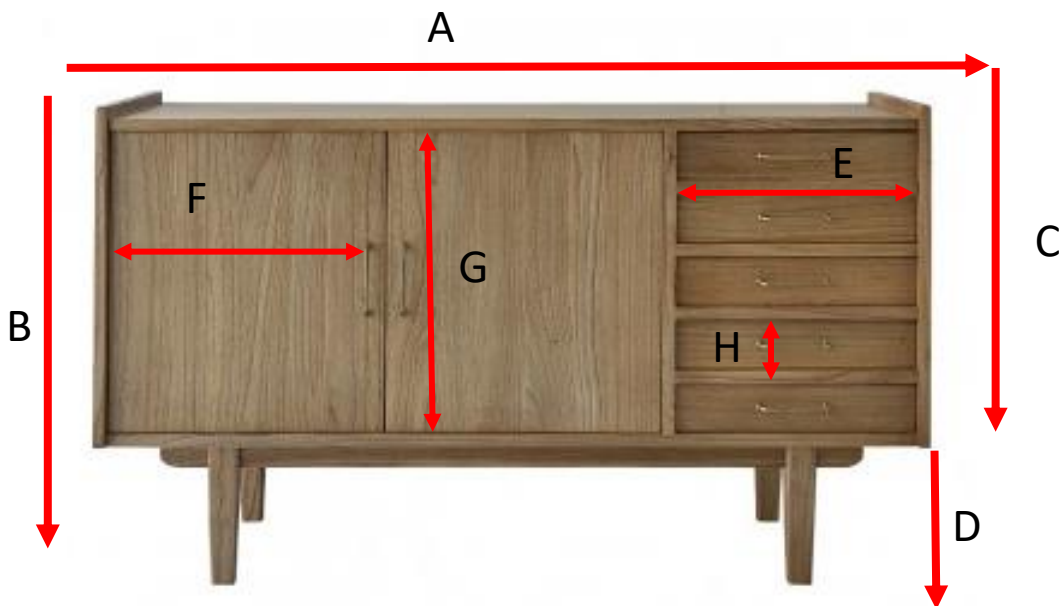

Meuble de salle de bain en bois de mindy 135 FIFTIES Référence : 1567

- A = 135 cm
- B = 78 cm
- C = 55 cm
- D = 23 cm
- E = 39 cm
- F = 45 cm
- G = 49 cm
- H = 8,2 cm

- a = 143 cm
- b = 57 cm
- c = 65 cm