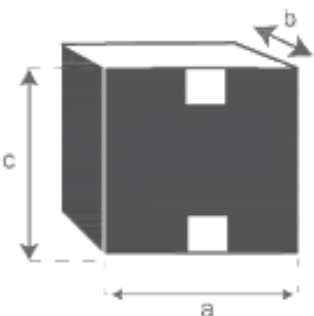

Colonne de salle de bain en bois de mindy et cannage

150 HANA

Référence : 1566

A = 150 cm

B = 35 cm

C = 30 cm

D = 25 cm

E = 39 cm

F = 18,5 cm

a = 140 cm

b = 50 cm

c = 50 cm