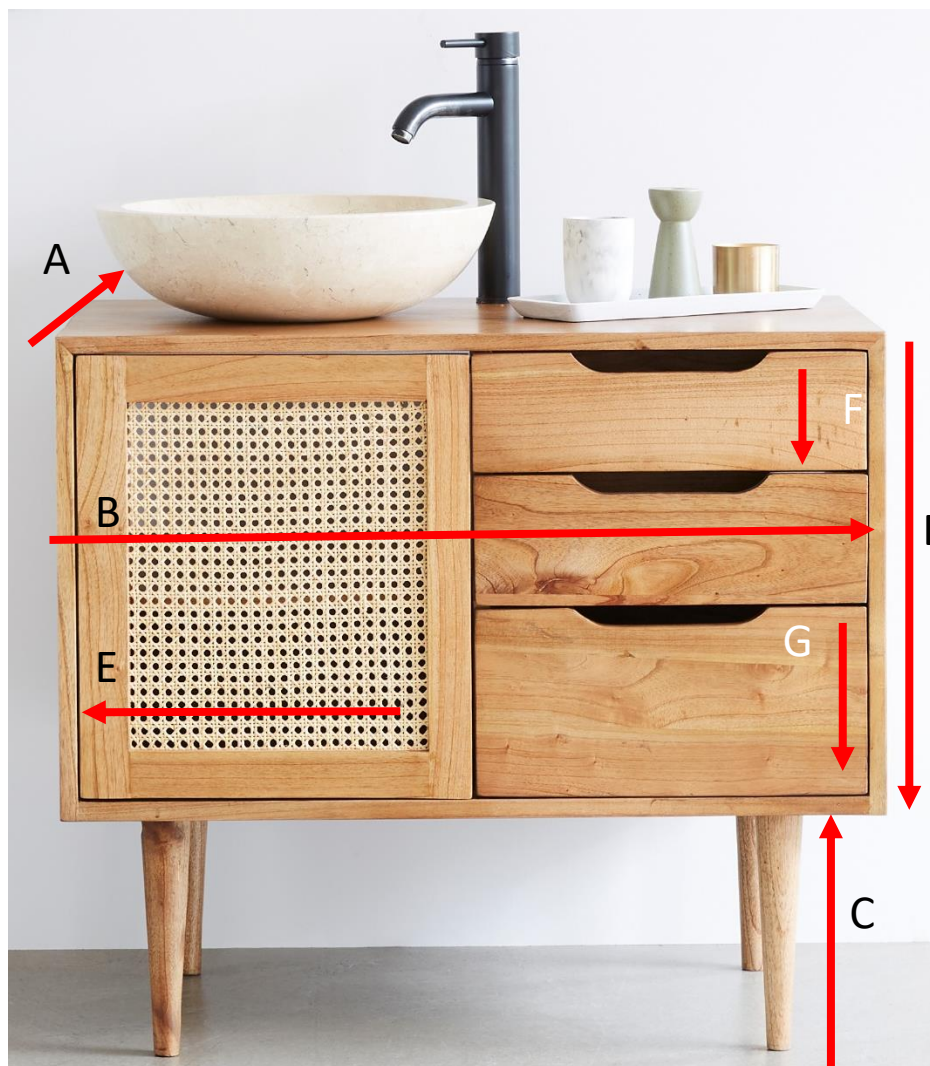

Meuble de salle de bain en bois de mindy et cannage 85

HANA

Référence : 1565

A = 50 cm

B = 85 cm

C = 25 cm

D = 50 cm

E = 40 cm

F = 13 cm

G = 20 cm

a = 90 cm

b = 60 cm

c = 60 cm