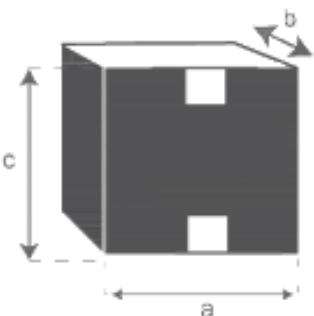

Meuble de salle de bain en bois de mindy et cannage 85

HANA

Référence : 1565

A = 50 cm

B = 85 cm

C = 25 cm

D = 50 cm

E = 40 cm

F = 13 cm

G = 20 cm

a = 90 cm

b = 60 cm

c = 60 cm