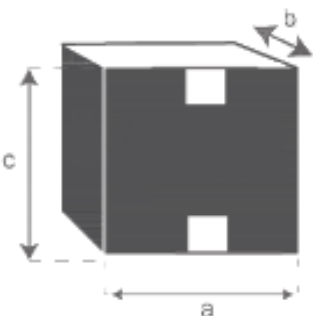

Meuble de salle de bain en bois de mindy et cannage 135

HANA

Référence : 1564

A = 50 cm

B = 135 cm

C = 25 cm

D = 50 cm

E = 43,6 cm

F = 13 cm

G = 20 cm

a = 135 cm

b = 60 cm

c = 60 cm