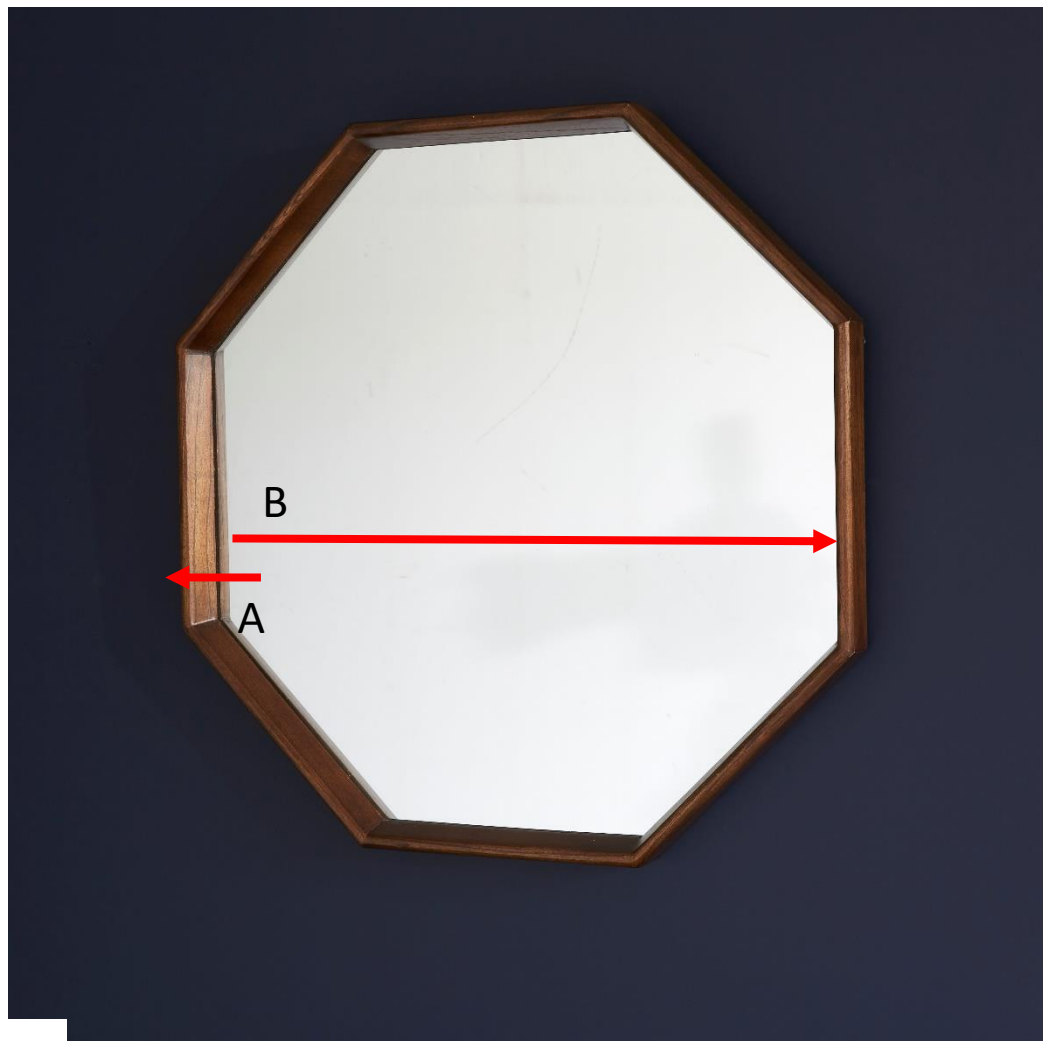

## Miroir octogonal en bois de mindy 60 VINTAGE Référence : 1563

A = 4 cm  
B = 60 cm

a = 10 cm  
b = 70 cm  
c = 20 cm