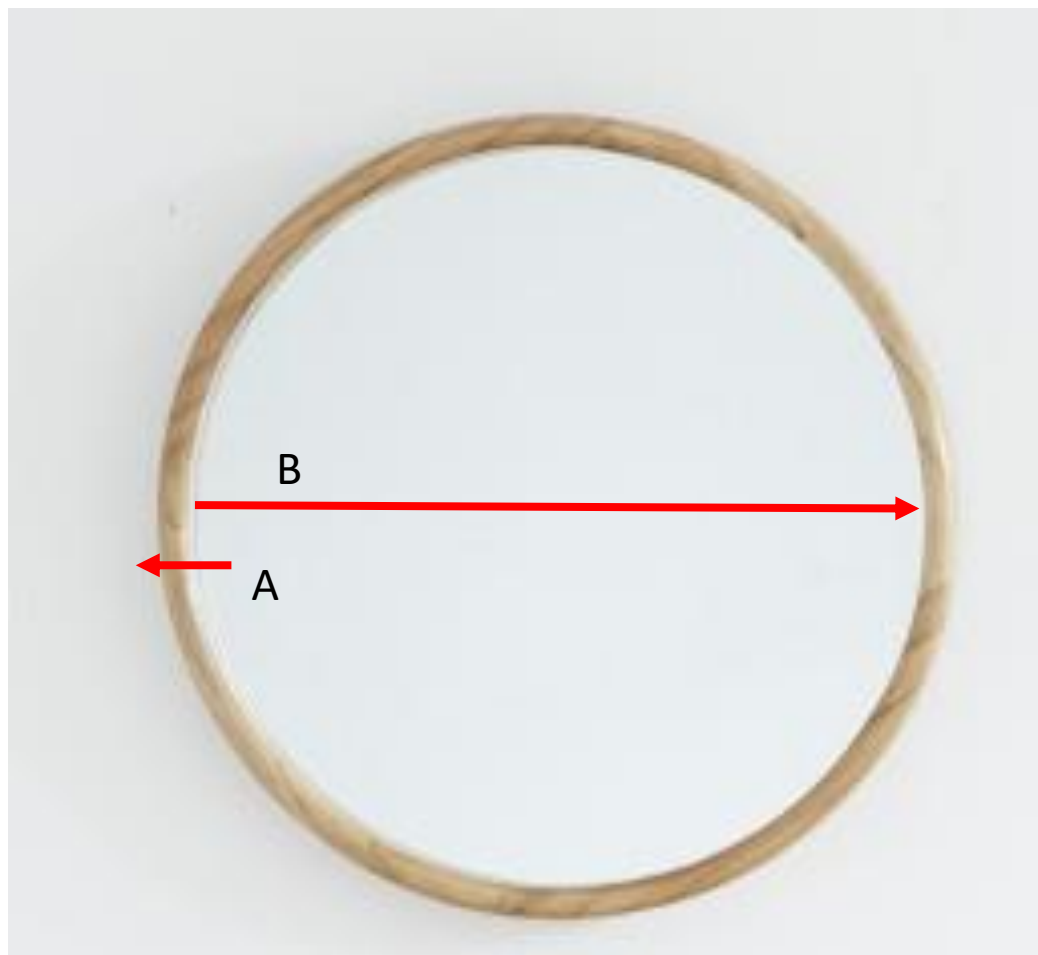

## Miroir rond en bois de mindy 50 HANA

Référence : 1562

A = 5 cm  
B = 50 cm

a = 10 cm  
b = 70 cm  
c = 20 cm