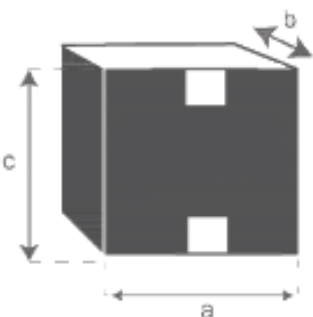

## Miroir rond en bois de mindy 50 HANA

Référence : 1562

A = 5 cm  
B = 50 cm

a = 10 cm  
b = 70 cm  
c = 20 cm