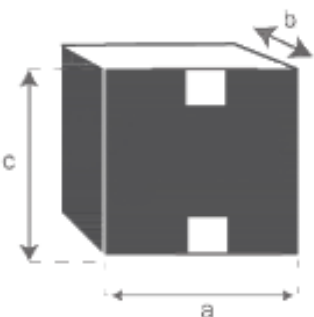

## Miroir rectangulaire en bois de mindy 60 VINTAGE Référence : 1561

A = 80 cm  
B = 60 cm

a = 90 cm  
b = 60 cm  
c = 20 cm