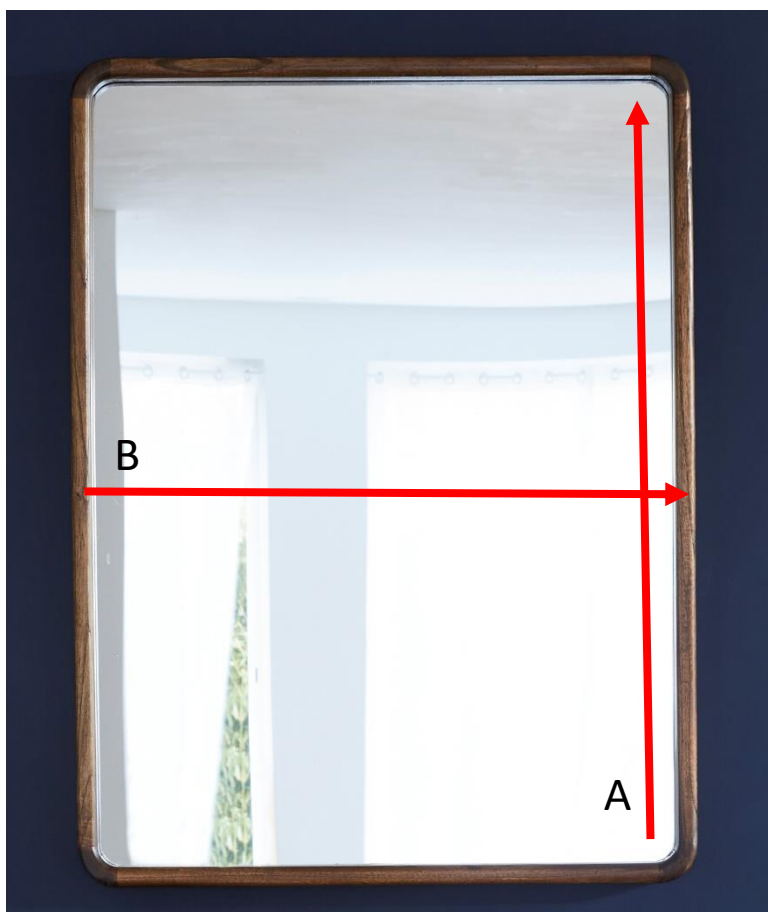

## Miroir rectangulaire en bois de mindy 60 VINTAGE Référence : 1561

A = 80 cm  
B = 60 cm

a = 90 cm  
b = 60 cm  
c = 20 cm