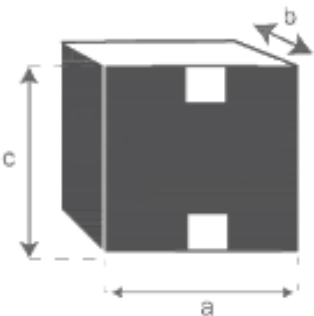

Colonne de salle de bain en bois de mindy 170 VINTAGE Référence : 1560

A = 35 cm
B = 120 cm
C = 20 cm
D = 27,5 cm

a = 40 cm
b = 180 cm
c = 50 cm