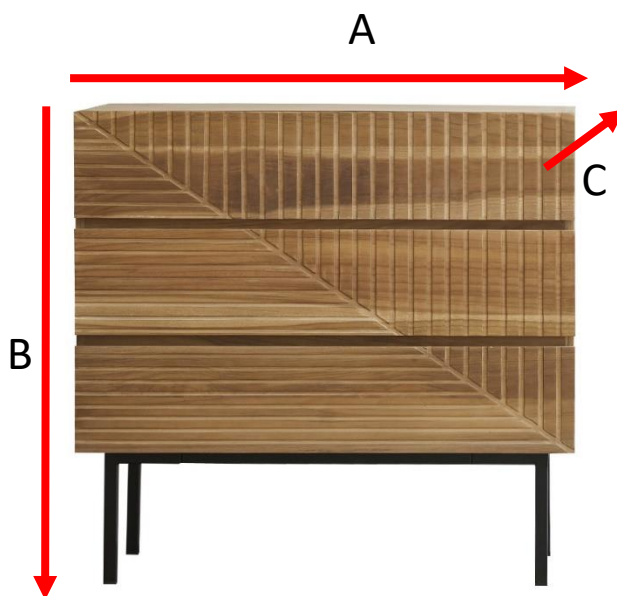

## Commode en bois de teck 95 PORTLAND

Référence : 156

A = 95 cm

B = 90 cm

C = 50 cm

a = 103 cm

b = 98 cm

c = 58 cm