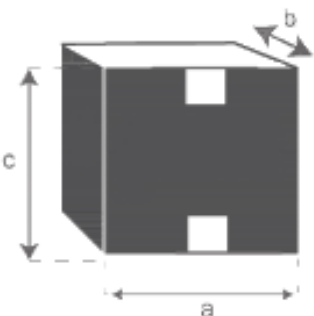

## Commode en bois de teck 95 PORTLAND

Référence : 156

A = 95 cm

B = 90 cm

C = 50 cm

a = 103 cm

b = 98 cm

c = 58 cm