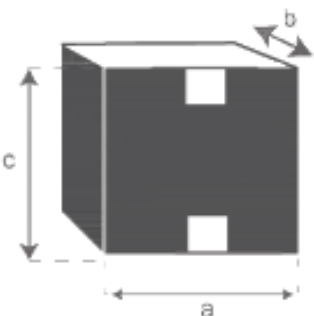

Colonne de salle de bain en bois de mindy 170 VINTAGE Référence : 1559

A = 35 cm
B = 170 cm
C = 35 cm
D = 30 cm

a = 40 cm
b = 180 cm
c = 50 cm