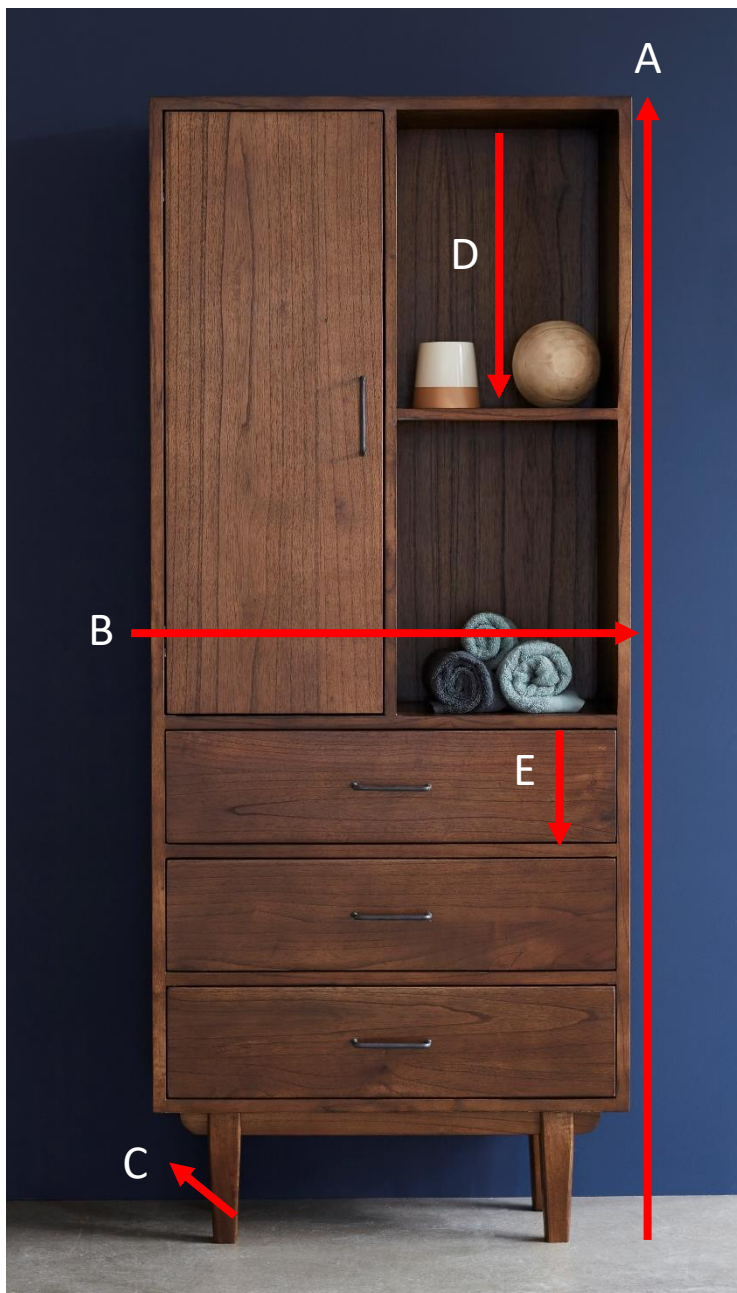

## Double colonne de salle de bain en bois de mindy 170

VINTAGE

Référence : 1558

A = 170 cm  
B = 70 cm  
C = 30 cm  
D = 43,5 cm  
E = 17 cm

a = 85 cm  
b = 150 cm  
c = 70 cm