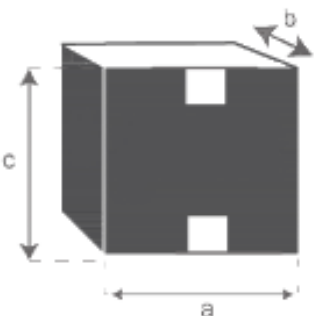

## Double colonne de salle de bain en bois de mindy 170

VINTAGE

Référence : 1558

A = 170 cm  
B = 70 cm  
C = 30 cm  
D = 43,5 cm  
E = 17 cm

a = 85 cm  
b = 150 cm  
c = 70 cm