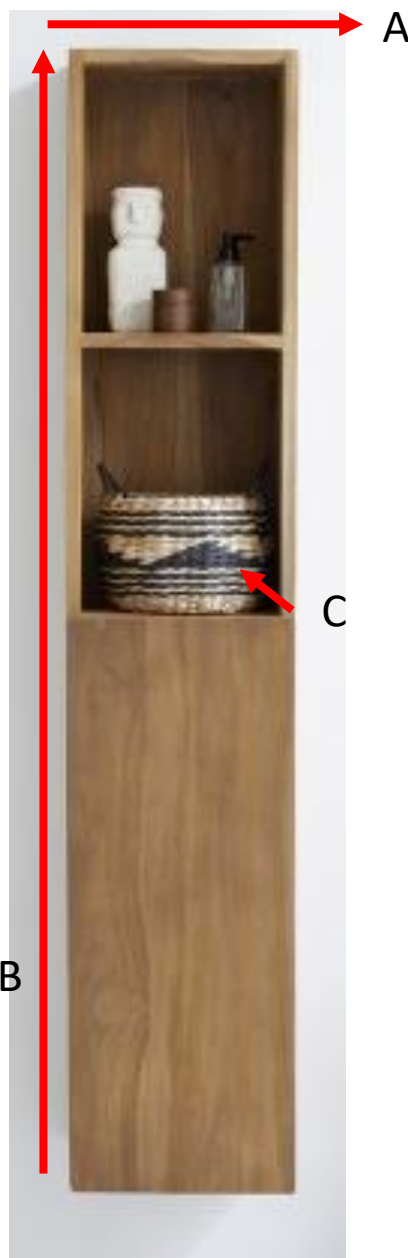

Colonne de salle de bain suspendue en bois de teck 150 Référence : 1555

A = 30 cm
B = 150 cm
C = 30 cm

a = 40 cm
b = 160 cm
C = 40 cm