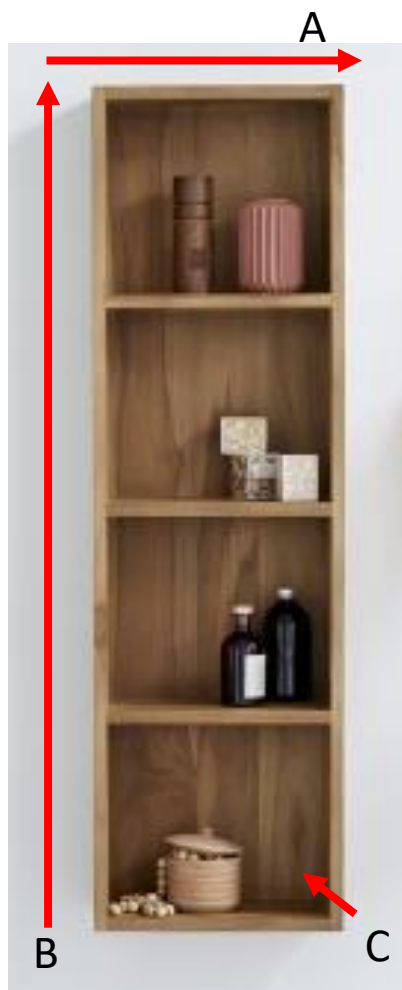

Colonne de salle de bain suspendue en bois de teck 120 Référence : 1554

A = 35 cm
B = 120 cm
C = 20 cm

a = 45 cm
b = 130 cm
C = 30 cm