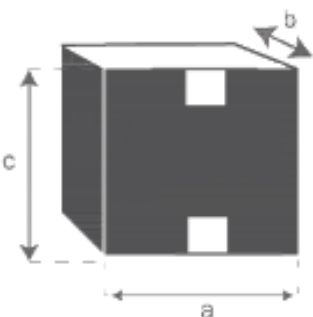

Colonne de salle de bain suspendue en bois de teck 120 Référence : 1554

A = 35 cm
B = 120 cm
C = 20 cm

a = 45 cm
b = 130 cm
C = 30 cm