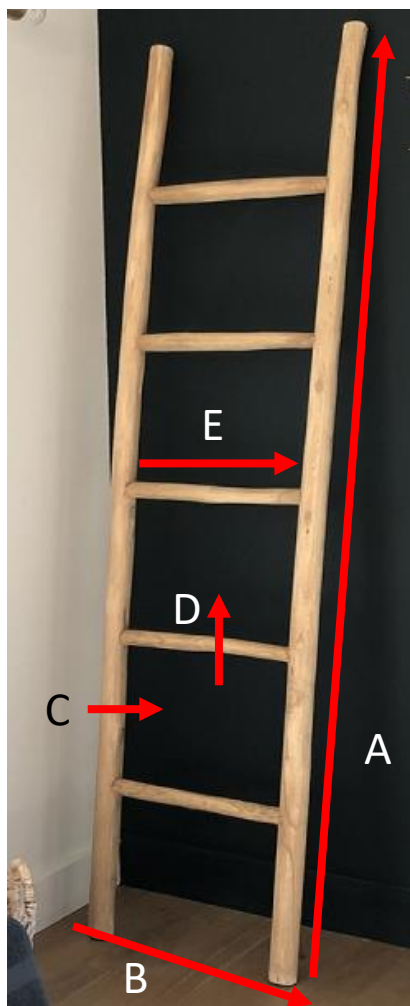

Échelle porte serviette en bois de teck 170 Référence : 1553

A = 170 cm
B = 45 cm
C = 5 cm
D = 2,5 cm
E = 35 cm

a = 48 cm
b = 7 cm
c = 172 cm