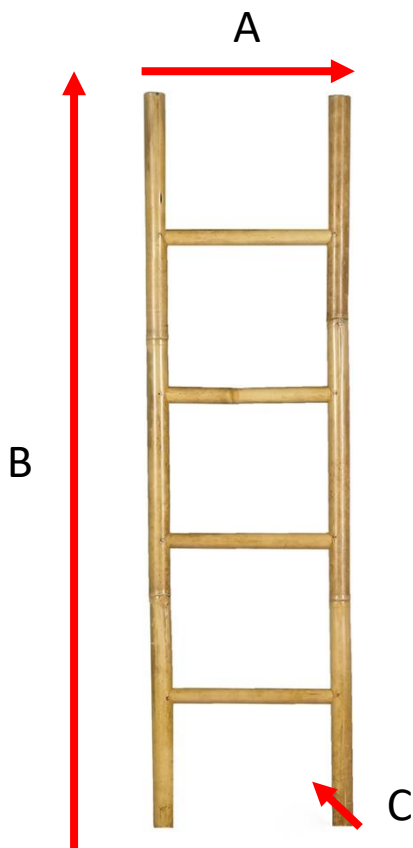

Échelle porte serviette BAMBOU Référence : 1550

A = 40 cm
B = 150 cm
C = 4 cm

a = 152 cm
b = 46 cm
c = 6 cm