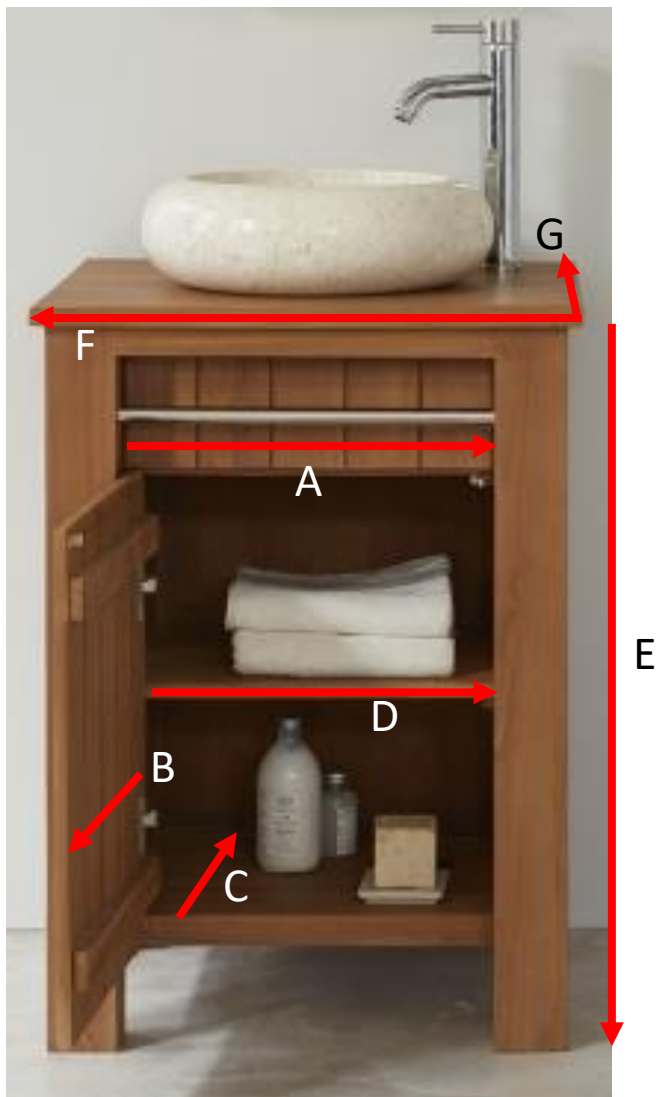

## Meuble de salle de bain en bois de teck 60 Référence : 1545

A = 41 cm  
B = 41 cm  
C = 35 cm  
D = 41 cm  
E = 82 cm  
F = 61 cm  
G = 53 cm

a = 63 cm  
b = 54 cm  
c = 83 cm