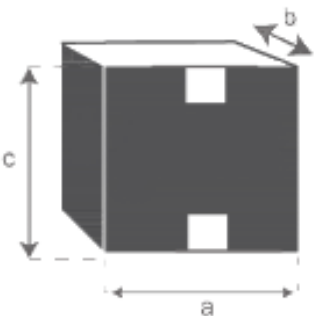

## Meuble de salle de bain en bois de teck 60 Référence : 1545

A = 41 cm  
B = 41 cm  
C = 35 cm  
D = 41 cm  
E = 82 cm  
F = 61 cm  
G = 53 cm

a = 63 cm  
b = 54 cm  
c = 83 cm