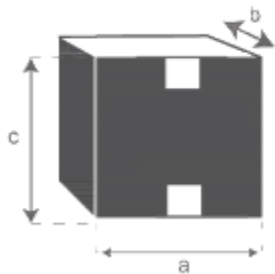

Meuble de salle de bain en bois de mindy 80
Référence : **1543**

- A = 80 cm
- B = 50 cm
- C = 75 cm
- D = 80 cm
- E = 22.5 cm
- F = 2 cm

- a = 88 cm
- b = 58 cm
- c = 84 cm