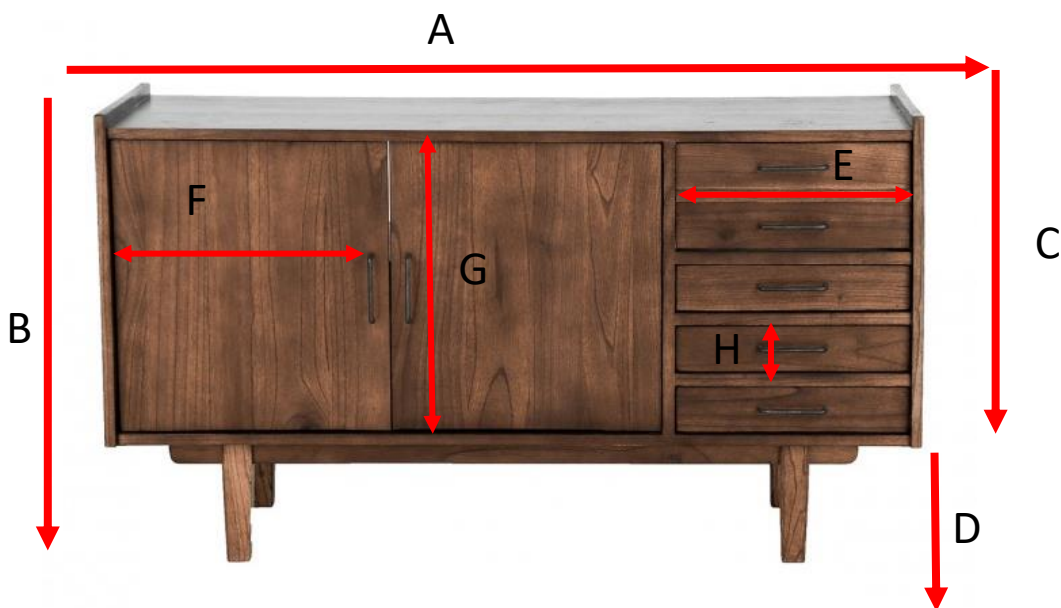

Meuble de salle de bain en mindi massif 135 cm tiroirs

VINTAGE

Référence : 1540

A = 135 cm
B = 78 cm
C = 55 cm
D = 23 cm
E = 39 cm
F = 45 cm
G = 49 cm
H = 8,2 cm

a = 143 cm
b = 57 cm
c = 65 cm