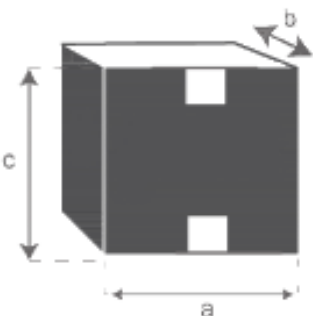

Meuble de salle de bain en mindi massif 135 cm tiroirs

VINTAGE

Référence : 1540

A = 135 cm
B = 78 cm
C = 55 cm
D = 23 cm
E = 39 cm
F = 45 cm
G = 49 cm
H = 8,2 cm

a = 143 cm
b = 57 cm
c = 65 cm