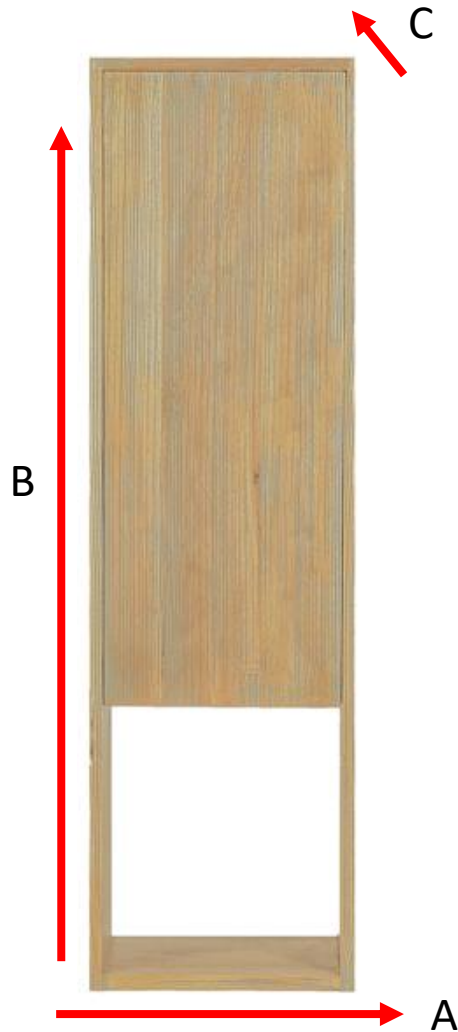

Colonne de salle de bain en hévéa massif suspendue 120

CALI

Référence : 1536

A = 35 cm
B = 120 cm
C = 30 cm

a = 128 cm
b = 42 cm
C = 37 cm