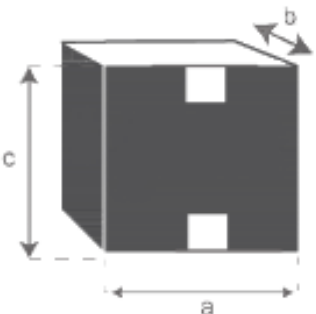

Colonne de salle de bain en hévéa massif suspendue 120

CALI

Référence : 1536

A = 35 cm
B = 120 cm
C = 30 cm

a = 128 cm
b = 42 cm
C = 37 cm