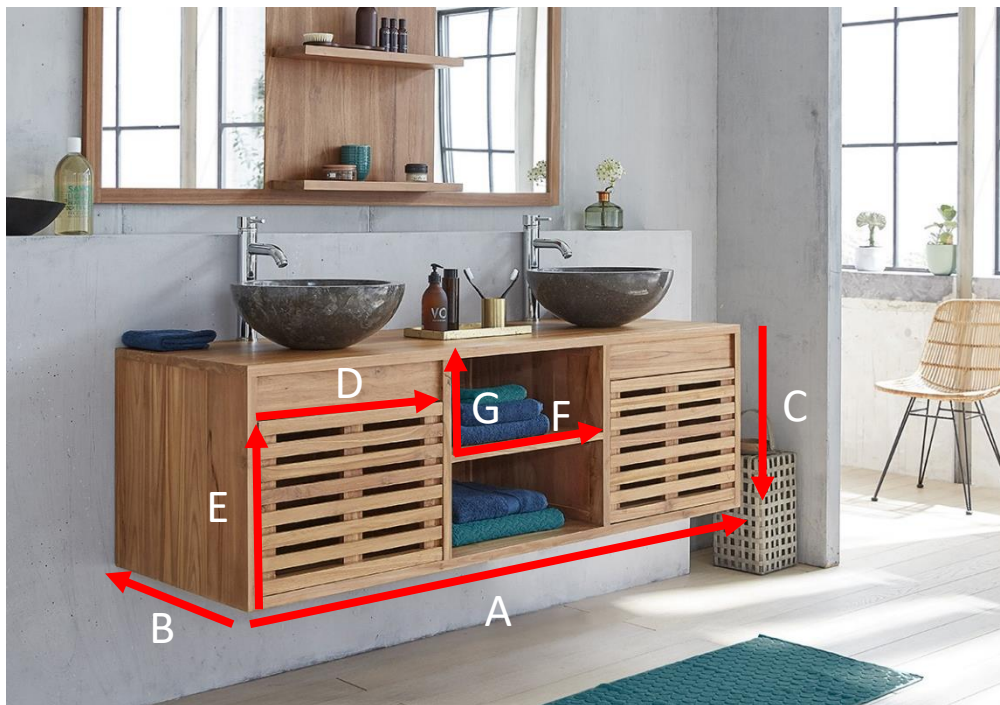

Meuble de salle de bain en bois d'hévéa suspendu 160 Référence : 1527

- A = 160 cm
- B = 50 cm
- C = 50 cm
- D = 50 cm
- E = 33 cm
- F = 50 cm
- G = 31,5 cm

- a = 123 cm
- b = 53 cm
- c = 78 cm