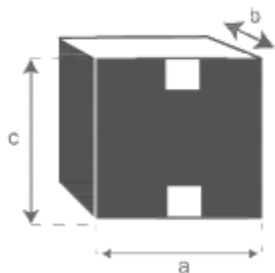

**Miroir en bois de teck 160**  
Référence : **1526**

A = 160 cm  
B = 80 cm  
C = 14 cm  
D = 45 cm

a = 162 cm  
b = 19 cm  
c = 85 cm