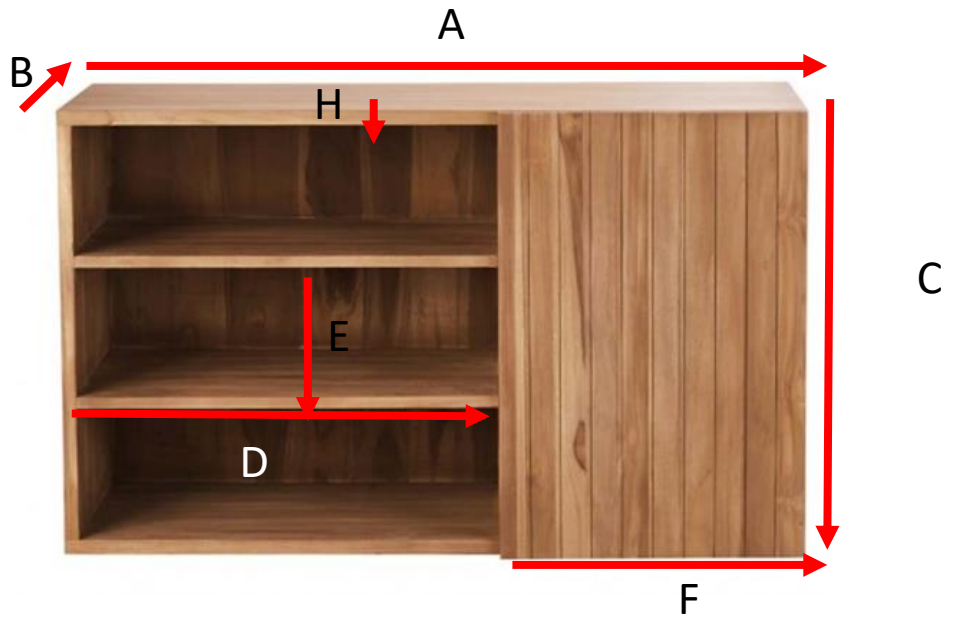

Meuble de salle de bain en bois de teck 120

Référence : 1525

A = 120 cm
B = 50,5 cm
C = 75 cm
D = 67,5 cm
E = 21 cm
F = 45,5 cm
H = 2,5 cm

a = 163 cm
b = 53 cm
c = 78 cm