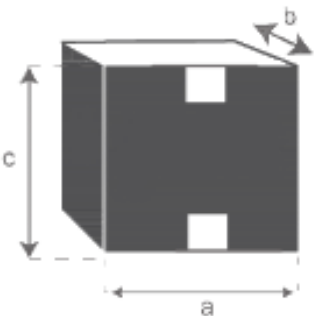

Meuble de salle de bain en bois de teck 120

Référence : 1525

A = 120 cm
B = 50,5 cm
C = 75 cm
D = 67,5 cm
E = 21 cm
F = 45,5 cm
H = 2,5 cm

a = 163 cm
b = 53 cm
c = 78 cm