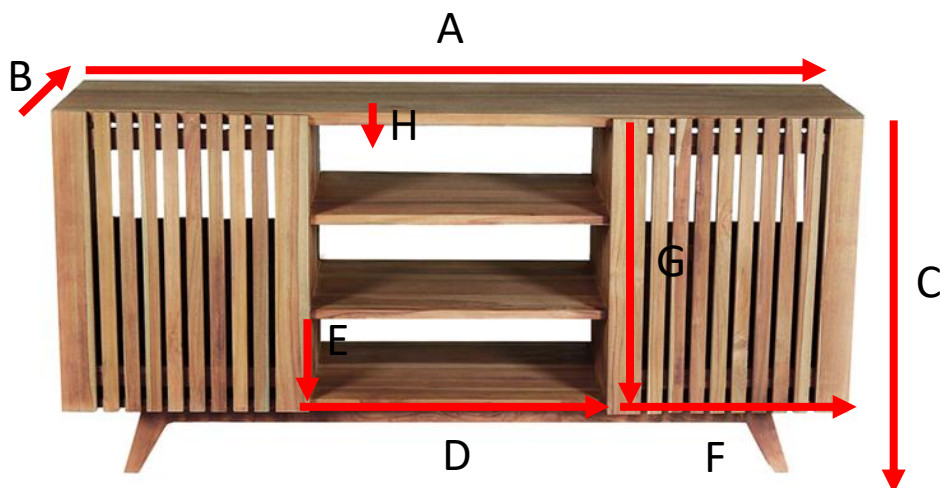

## Meuble de salle de bain en bois de teck 160 Référence : 1524

A = 160 cm  
B = 50 cm  
C = 76 cm  
D = 60 cm  
E = 16,5 cm  
F = 45 cm  
G = 55 cm  
H = 2,5 cm

a = 163 cm  
b = 53 cm  
c = 78 cm