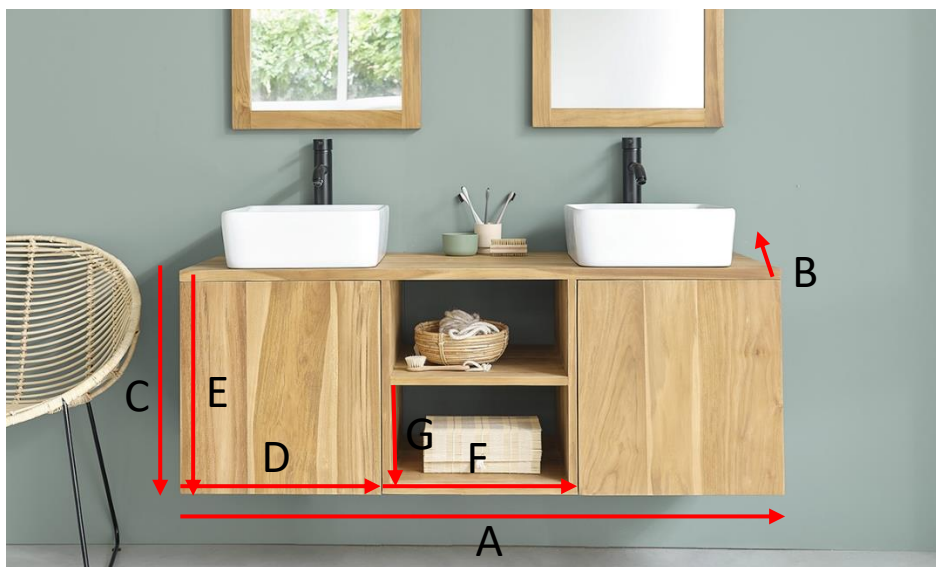

## Commode en bois de teck suspendu 135

Référence : 1512

A = 135 cm  
B = 55 cm  
C = 50 cm  
D = 45 cm  
E = 47,5 cm  
F = 45 cm

a = 138 cm  
b = 53 cm  
c = 58 cm