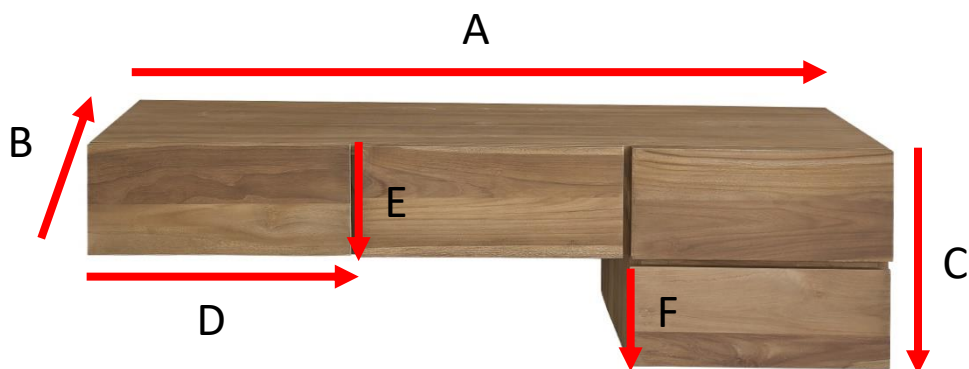

Meuble de salle de bain suspendu en bois de teck 145  
Référence : 1511TABLE

A = 145 cm  
B = 55 cm  
C = 40 cm  
D = 47 cm  
E = 20 cm  
F = 18,5 cm

a = 153 cm  
b = 63 cm  
c = 48 cm