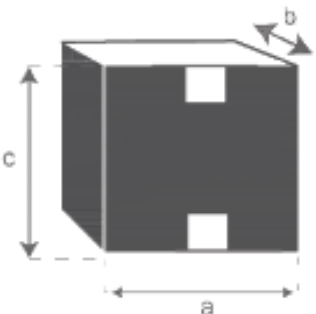

BDBD

BOIS DESSUS BOIS DESSOUS

Meuble de salle de bain en bois de teck 150

Référence : 1510

A = 150 cm

B = 55 cm

C = 76 cm

D = 2.5 cm

a = 153 cm

b = 58 cm

c = 79 cm