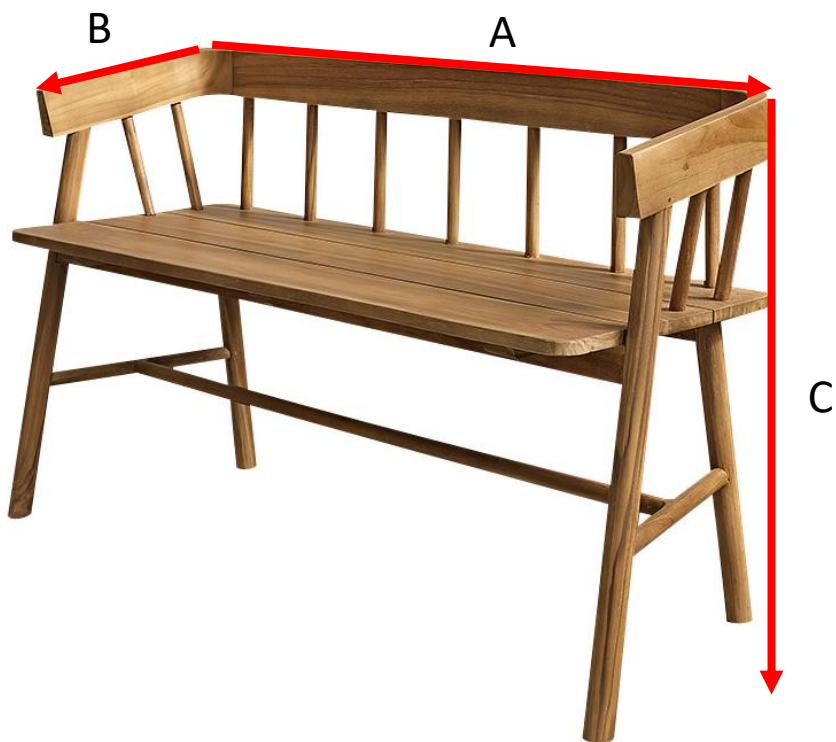

Banc en teck 120 cm NIDO Référence : 151

A = 120 cm
B = 45 cm
C = 72 cm

a = 128 cm
b = 53 cm
c = 80 cm