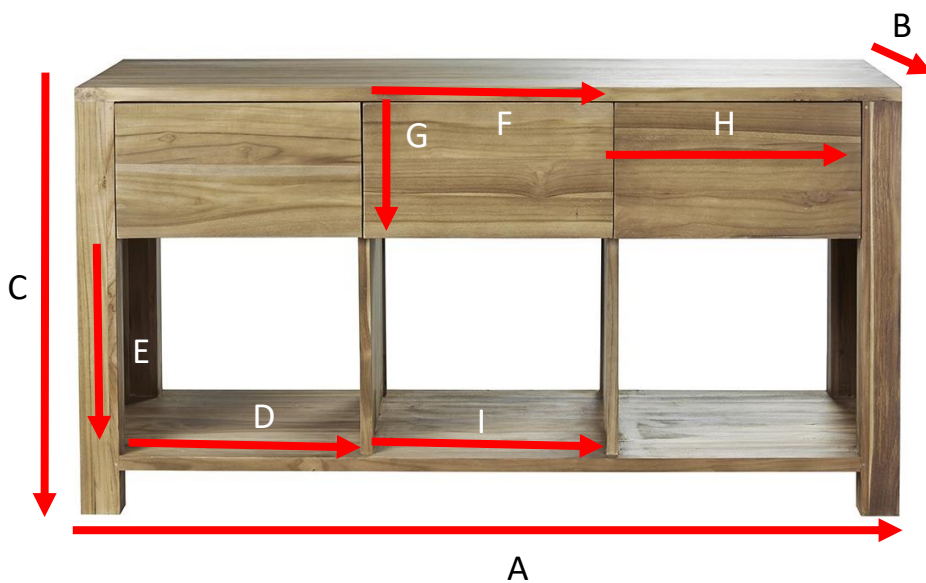

Meuble de salle de bain en bois de teck 145 Référence : 1509

A = 145 cm
B = 55 cm
C = 76 cm
D = 47,5 cm
E = 42 cm
F = 44 cm
G = 24 cm
H = 43,5 cm
I = 42 cm

a = 148 cm
b = 55 cm
c = 80 cm