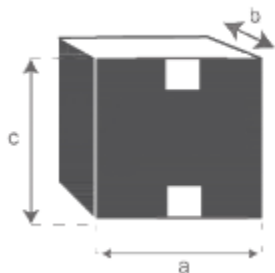

## Miroir en bois de teck 160

Référence : 1508MIRROR

A = 160 cm

B = 80 cm

a = 162 cm

b = 82 cm

c = 9 cm