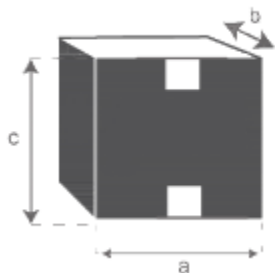

Miroir en bois de teck rectangulaire 80
Référence : **1507MIRROR**

A = 50 cm

B = 80 cm

C = 5 cm

a = 52 cm

b = 82 cm

c = 10 cm