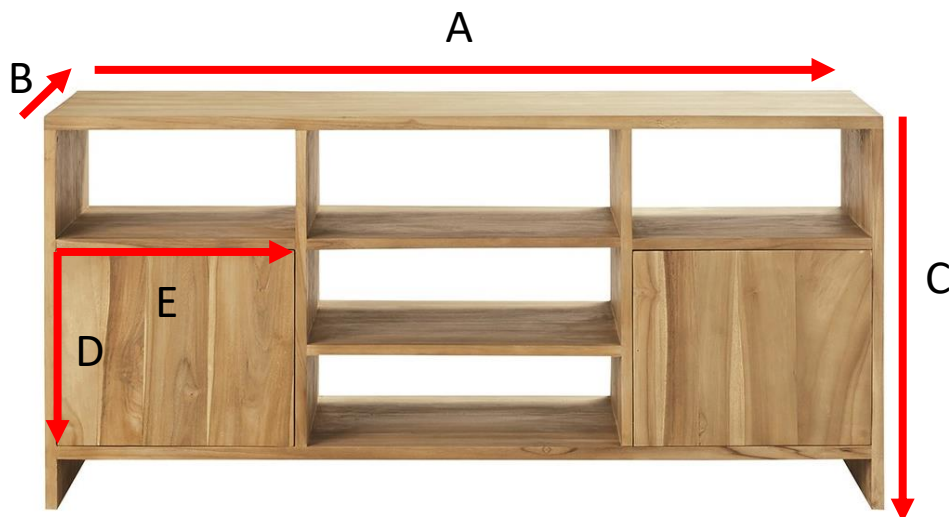

Meuble de salle de bain en bois de teck 160 NOA
Référence : 1506

A = 160 cm
B = 50 cm
C = 75 cm
D = 37,5 cm
E = 45 cm

a = 155 cm
b = 60 cm
c = 80 cm