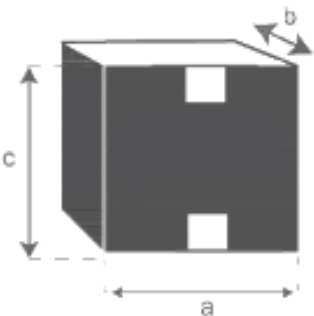

Meuble de salle de bain en bois de teck 160 RIO Référence : 1505

A = 160 cm
B = 50 cm
C = 76 cm
D = 60 cm
E = 16,5 cm
F = 45 cm
G = 55 cm
H = 2,5 cm

a = 163 cm
b = 53 cm
c = 78 cm