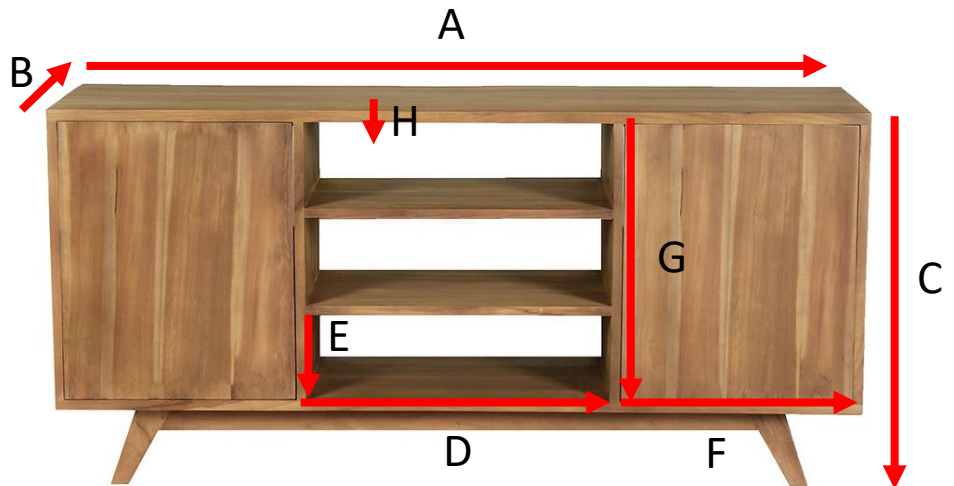

Meuble de salle de bain en bois de teck 160 RIO Référence : 1505

A = 160 cm
B = 50 cm
C = 76 cm
D = 60 cm
E = 16,5 cm
F = 45 cm
G = 55 cm
H = 2,5 cm

a = 163 cm
b = 53 cm
c = 78 cm