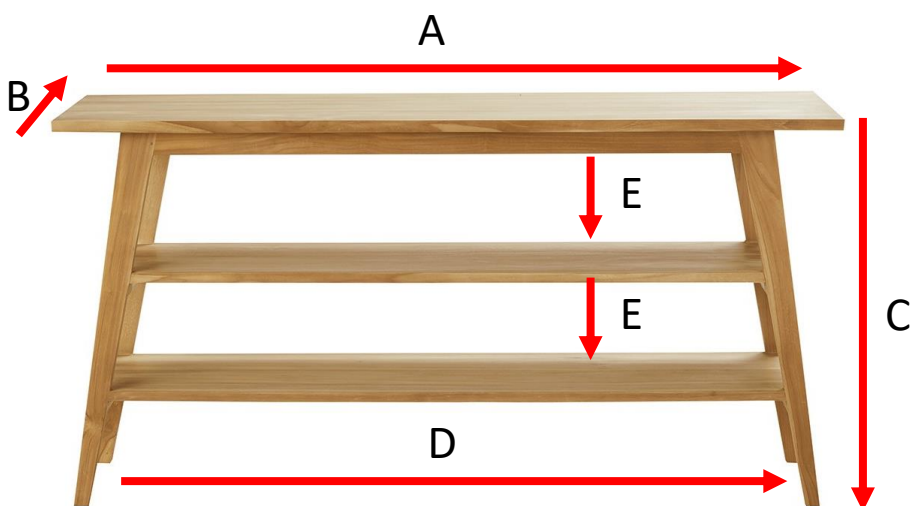

Meuble de salle de bain en bois de teck 150 SARA Référence : 1504

A = 150 cm
B = 55 cm
C = 76 cm
D = 139 cm
E = 21,5 cm

a = 155 cm
b = 60 cm
c = 80 cm