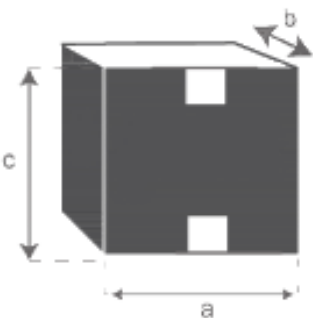

**Meuble de salle de bain en bois de teck 80 SARA**  
Référence : 1502

A = 80 cm  
B = 55 cm  
C = 76 cm  
D = 2 cm

a = 120 cm  
b = 120 cm  
c = 80 cm