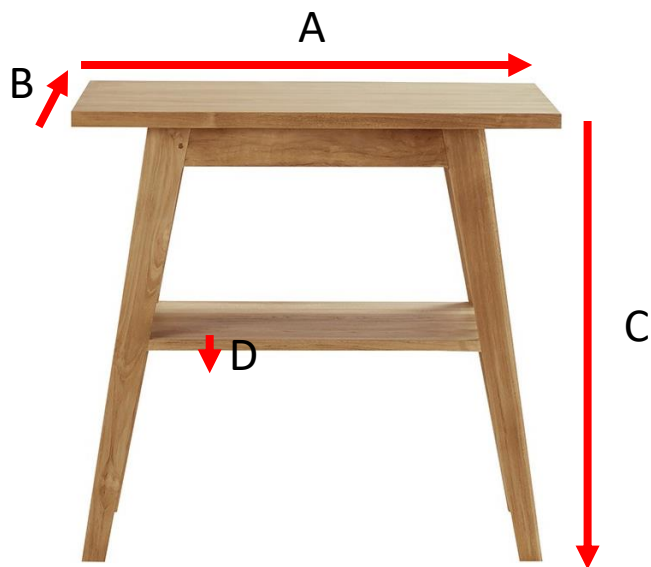

**Meuble de salle de bain en bois de teck 80 SARA**  
Référence : 1502

A = 80 cm  
B = 55 cm  
C = 76 cm  
D = 2 cm

a = 120 cm  
b = 120 cm  
c = 80 cm