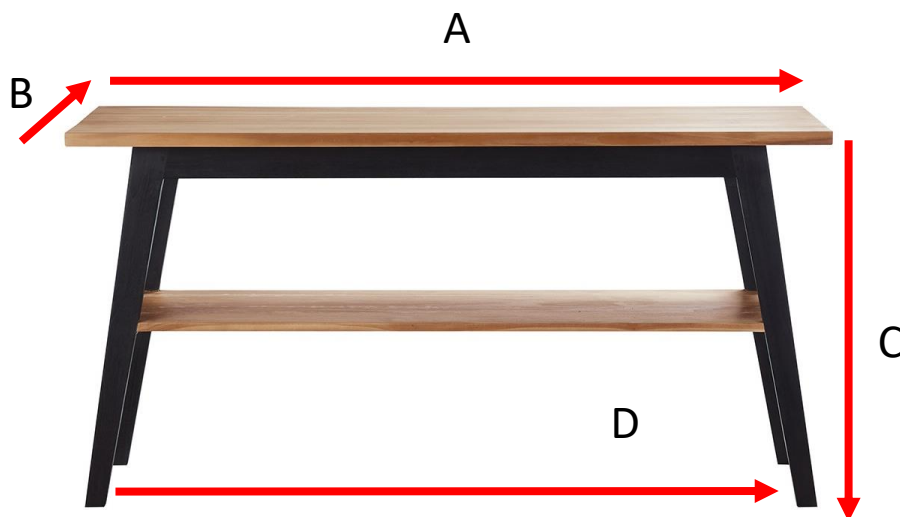

Meuble de salle de bain en bois de teck 150 SARA
Référence : 1501TABLE

A = 150 cm
B = 55 cm
C = 76 cm
D = 139 cm

a = 155 cm
b = 60 cm
c = 80 cm