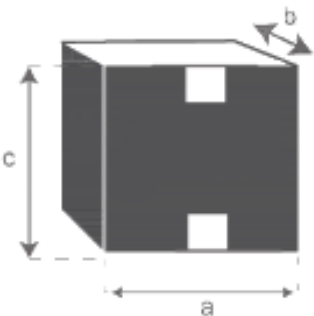

Meuble de salle de bain en bois de teck 80 SARA
Référence : 1500TABLE

A = 80 cm
B = 55 cm
C = 76 cm
D = 2 cm

a = 80 cm
b = 84 cm
c = 63 cm