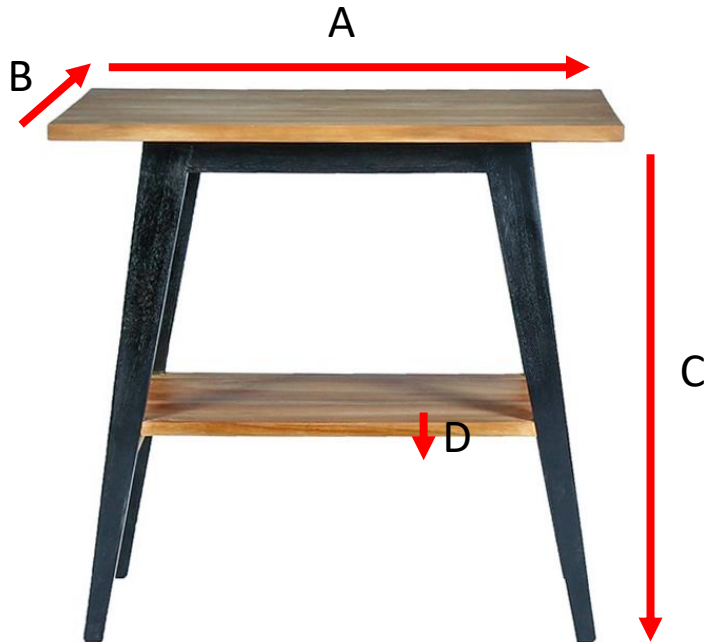

Meuble de salle de bain en bois de teck 80 SARA
Référence : 1500TABLE

A = 80 cm
B = 55 cm
C = 76 cm
D = 2 cm

a = 80 cm
b = 84 cm
c = 63 cm