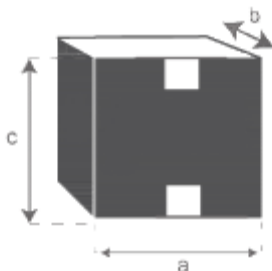

Miroir rond en bois de teck
Référence : **1500MIRROR**

A = \varnothing 50 cm
B = 5 cm

a = 52 cm
b = 52 cm
c = 10 cm