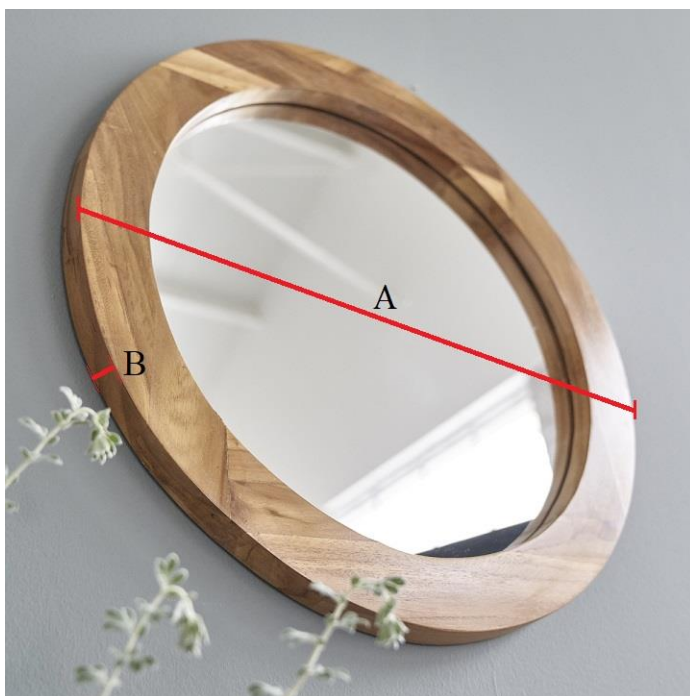

Miroir rond en bois de teck
Référence : **1500MIRROR**

A = \varnothing 50 cm
B = 5 cm

a = 52 cm
b = 52 cm
c = 10 cm