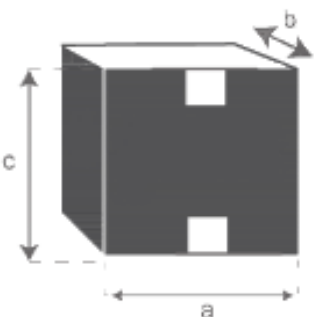

## Meuble TV en bois de teck 100 NIDO Référence : 149

A = 100 cm  
B = 35 cm  
C = 35 cm

a = 110 cm  
b = 40 cm  
C = 40 cm