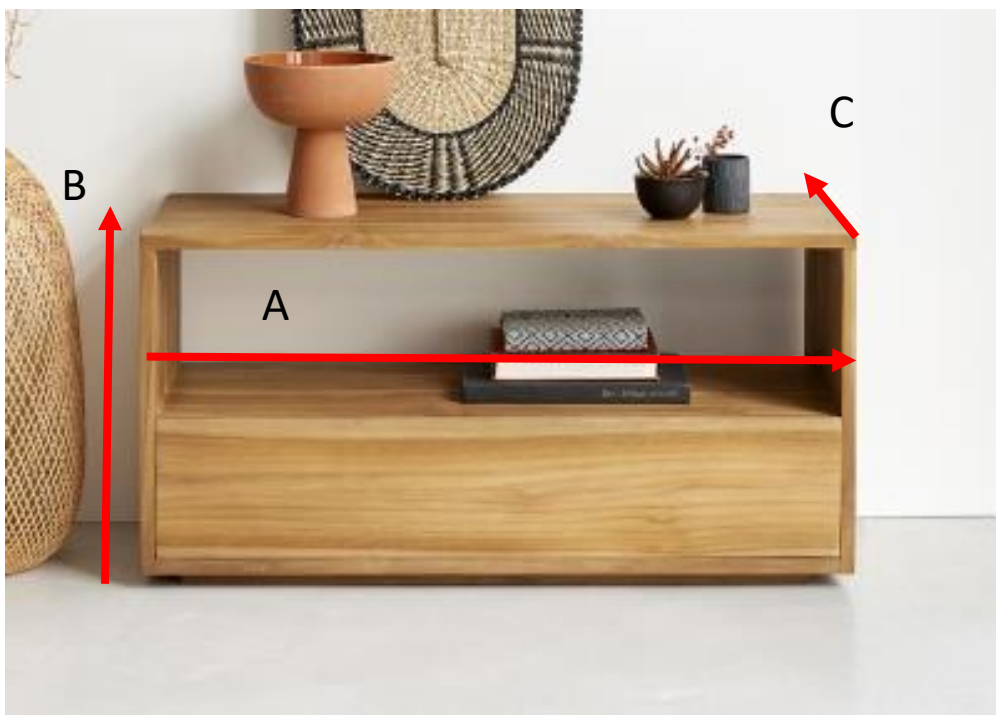

Meuble TV en bois de teck 90 NIDO Référence : 148

A = 90 cm
B = 45 cm
C = 35 cm

a = 100 cm
b = 50 cm
C = 40 cm