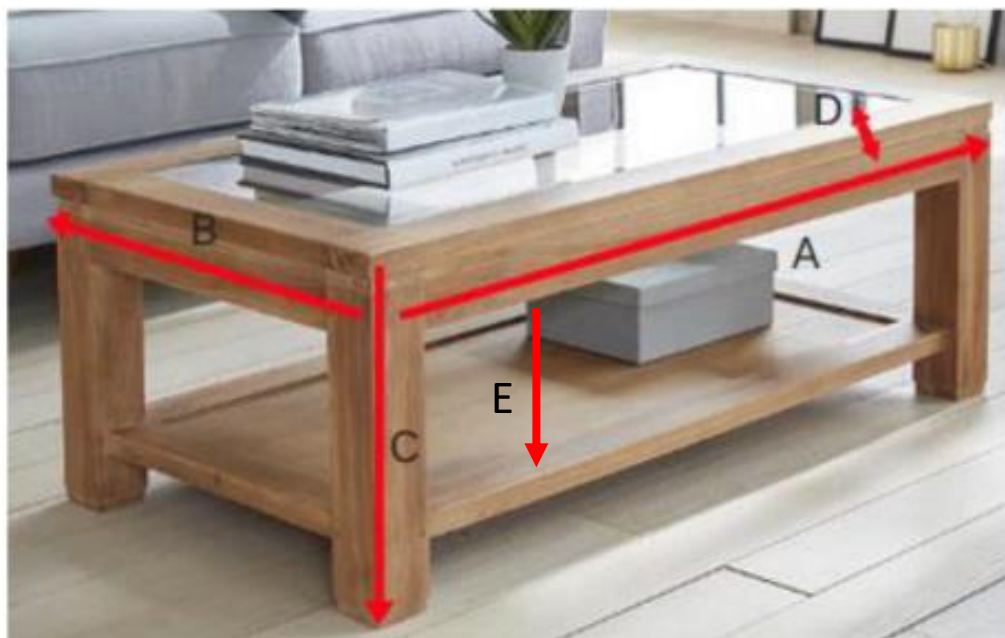

Table basse rectangulaire vitrée en teck brut 120 BOSTON Référence : 147

A = 120 cm
B = 60 cm
C = 40 cm
D = 3 cm
E = 21 cm

a = 125 cm
b = 65 cm
c = 45 cm