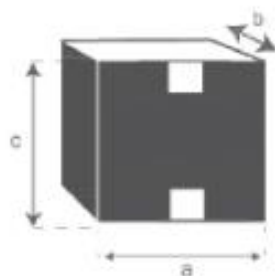

Table basse rectangulaire vitrée en teck brut 120 BOSTON Référence : 147

A = 120 cm
B = 60 cm
C = 40 cm
D = 3 cm
E = 21 cm

a = 125 cm
b = 65 cm
c = 45 cm