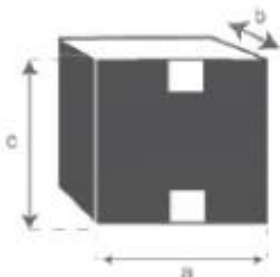

## Table basse rectangulaire en teck brut 120 BOSTON Référence : 146

A = 120 cm  
B = 60 cm  
C = 40 cm  
D = 3 cm  
E = 21 cm

a = 125 cm  
b = 65 cm  
c = 45 cm