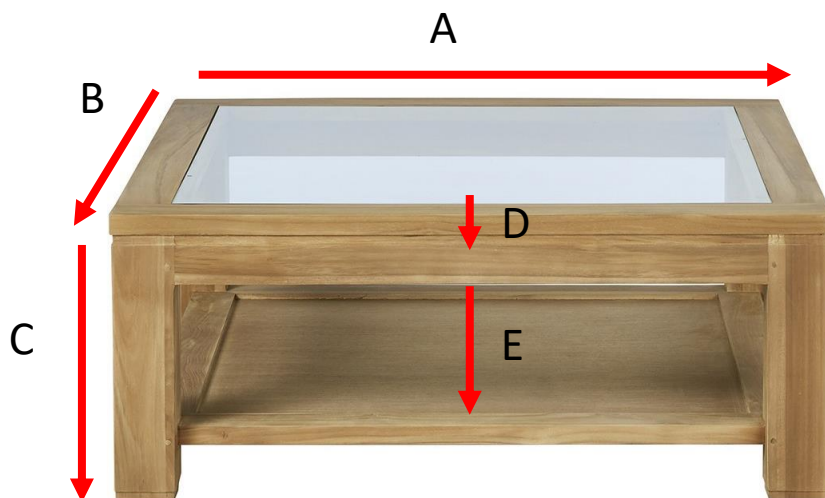

Table basse vitrée en bois de teck 100 BOSTON Référence : 144

A = 100 cm
B = 100 cm
C = 40 cm
D = 3 cm
E = 21 cm

a = 105 cm
b = 105 cm
c = 45 cm