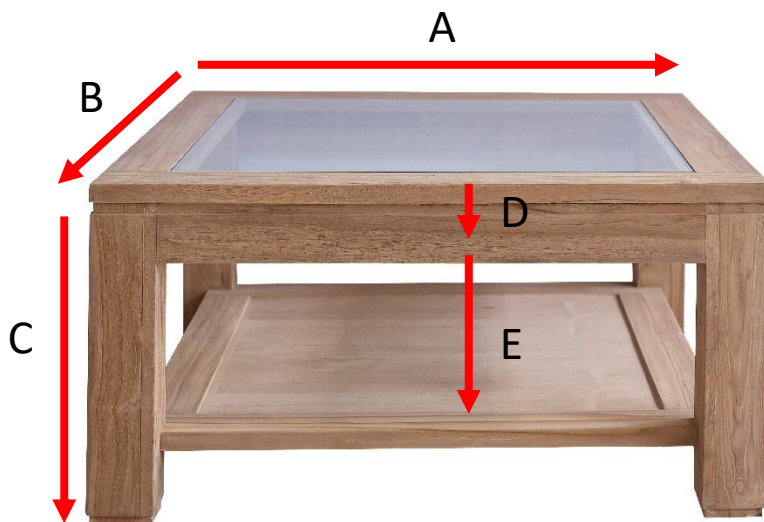

## Table basse vitrée en bois de teck 80 BOSTON Référence : 143

A = 80 cm  
B = 80 cm  
C = 40 cm  
D = 3 cm  
E = 21 cm

a = 88 cm  
b = 88 cm  
c = 48 cm