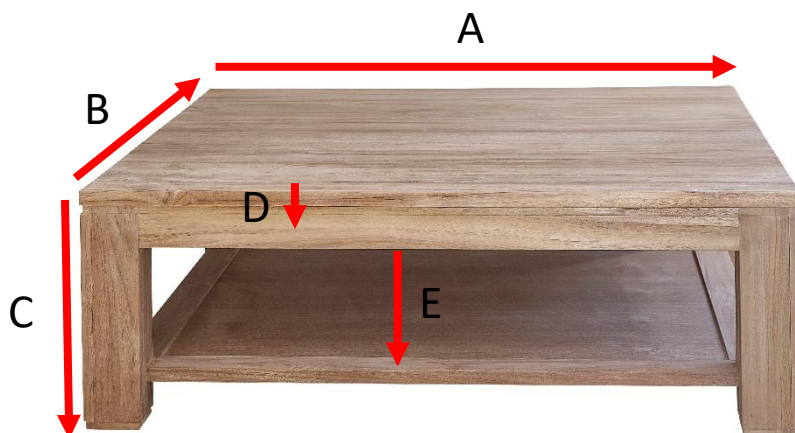

Table basse en bois de teck 120 BOSTON Référence : 142

A = 120 cm
B = 120 cm
C = 40 cm
D = 3 cm
E = 21 cm

a = 125 cm
b = 125 cm
c = 45 cm