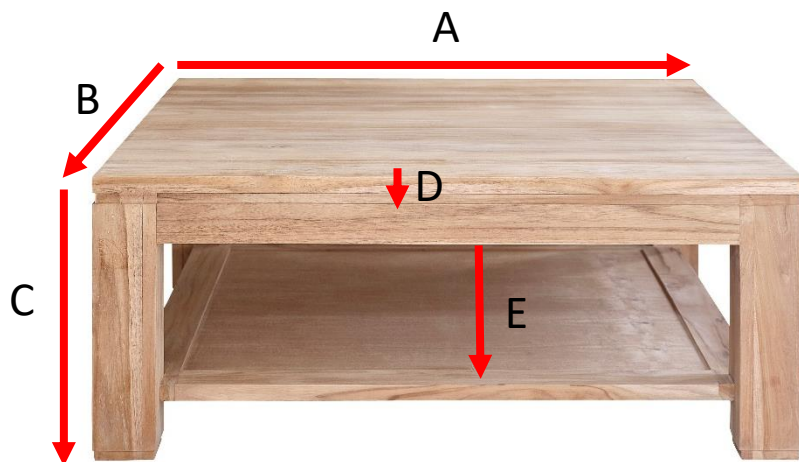

Table basse en bois de teck 100 BOSTON Référence : 141

A = 100 cm
B = 100 cm
C = 40 cm
D = 3 cm
E = 21 cm

a = 105 cm
b = 105 cm
c = 45 cm