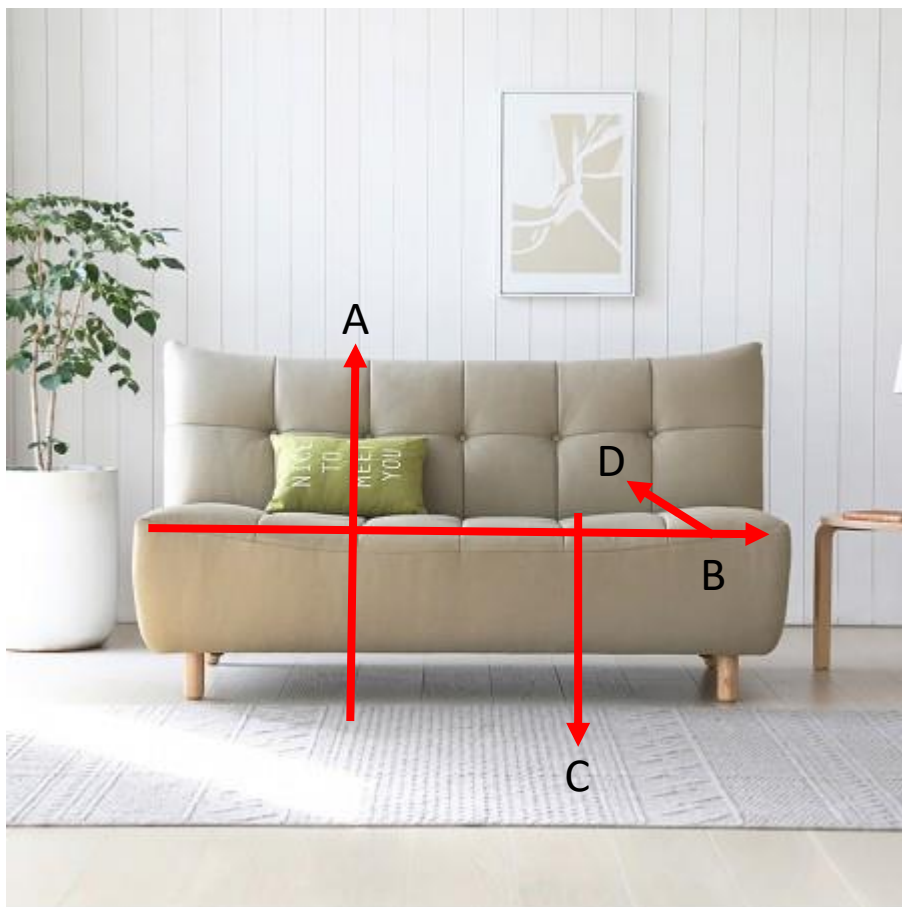

## Canapé 2 places beige BERLIN

Référence : 1405

A = 92 cm  
B = 149 cm  
C = 44 cm  
D = 53 cm

a = 155 cm  
b = 83 cm  
c = 72 cm