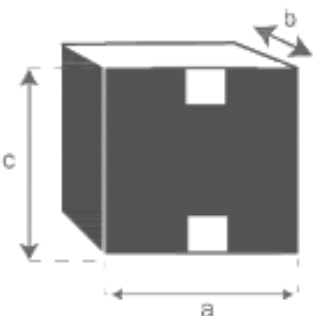

## Canapé 2 places beige BERLIN

Référence : 1405

A = 92 cm  
B = 149 cm  
C = 44 cm  
D = 53 cm

a = 155 cm  
b = 83 cm  
c = 72 cm