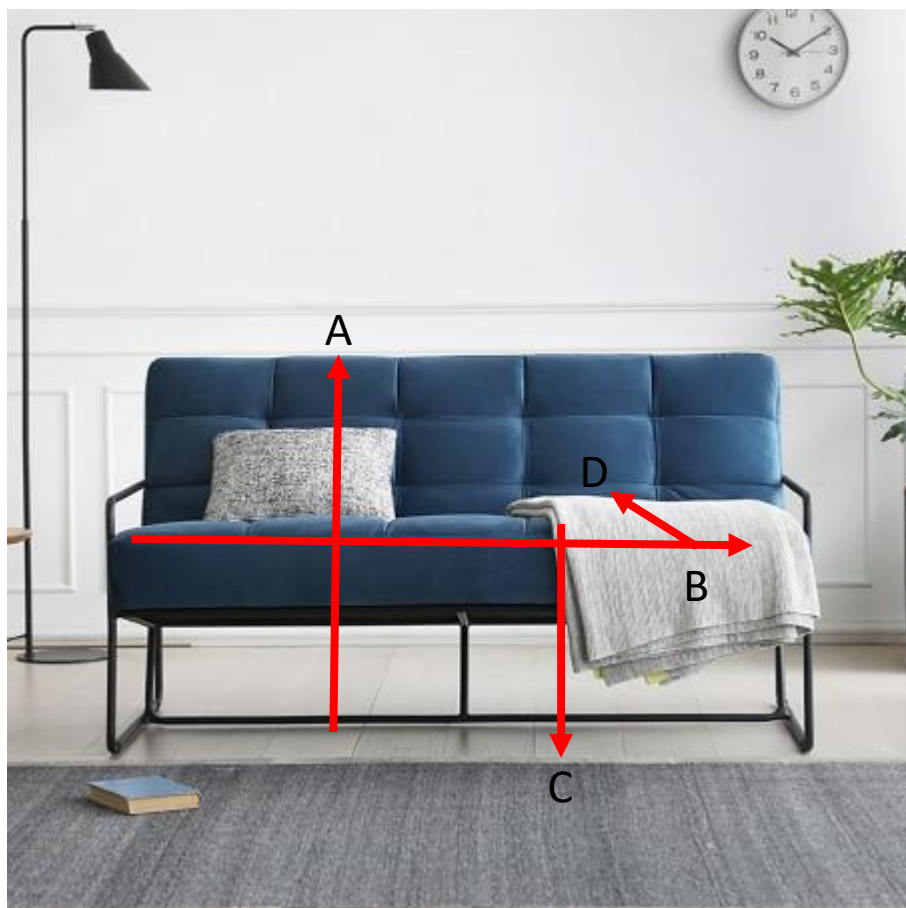

Canapé 2 places velours bleu CHELSEA Référence : 1401

A = 74 cm
B = 130 cm
C = 48 cm
D = 77 cm

a = 132 cm
b = 77 cm
C = 75 cm