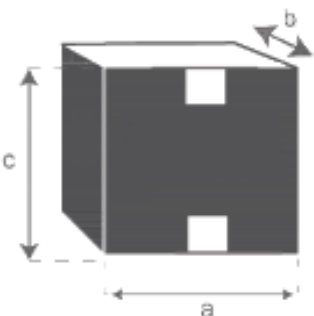

## Buffet en mindi massif et cannage 150 cm MAEL

Référence : 1318

A = 80 cm  
B = 150 cm  
C = 45 cm  
D = 10 cm  
E = 9 cm  
F = 4,5 cm

a = 158 cm  
b = 53 cm  
c = 89 cm