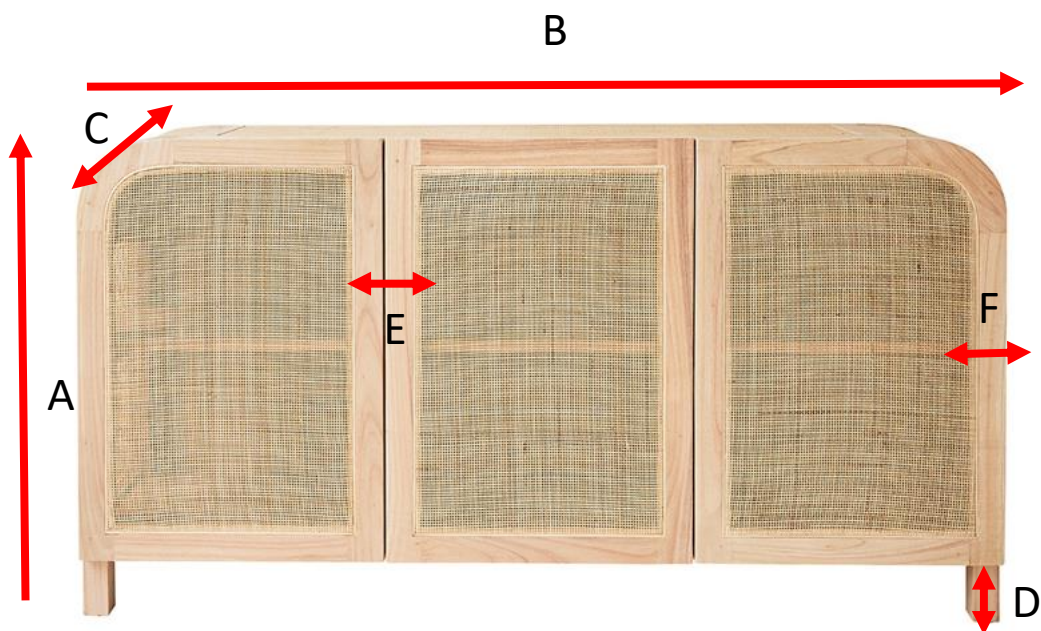

## Buffet en mindi massif et cannage 150 cm MAEL

Référence : 1318

A = 80 cm  
B = 150 cm  
C = 45 cm  
D = 10 cm  
E = 9 cm  
F = 4,5 cm

a = 158 cm  
b = 53 cm  
c = 89 cm