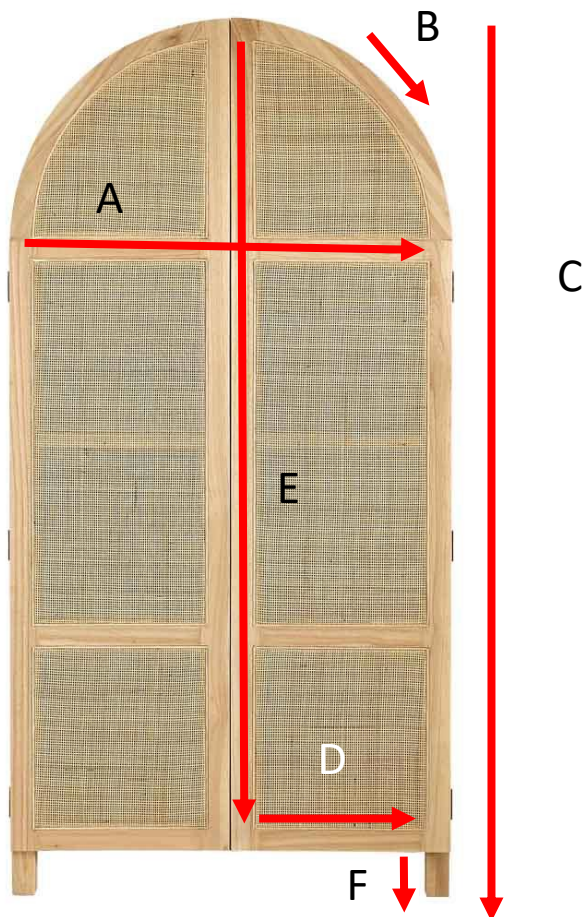

Armoire en bois de mindy et cannage 180 MAËL  
Référence : 1317

A = 90 cm  
B = 55 cm  
C = 180 cm  
D = 45 cm  
E = 170 cm  
F = 10 cm

a = 98 cm  
b = 185 cm  
c = 45 cm