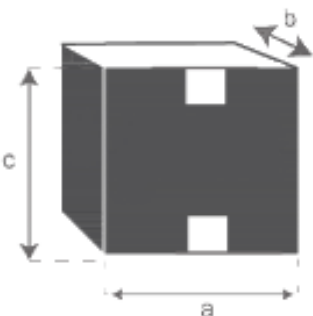

Console en bois de mindy et cannage 140 MAËL
Référence : **1316**

A = 140 cm

B = 35 cm

C = 75 cm

D = 25 cm

E = 43,6 cm

F = 45 cm

a = 149 cm

b = 44 cm

C = 84 cm