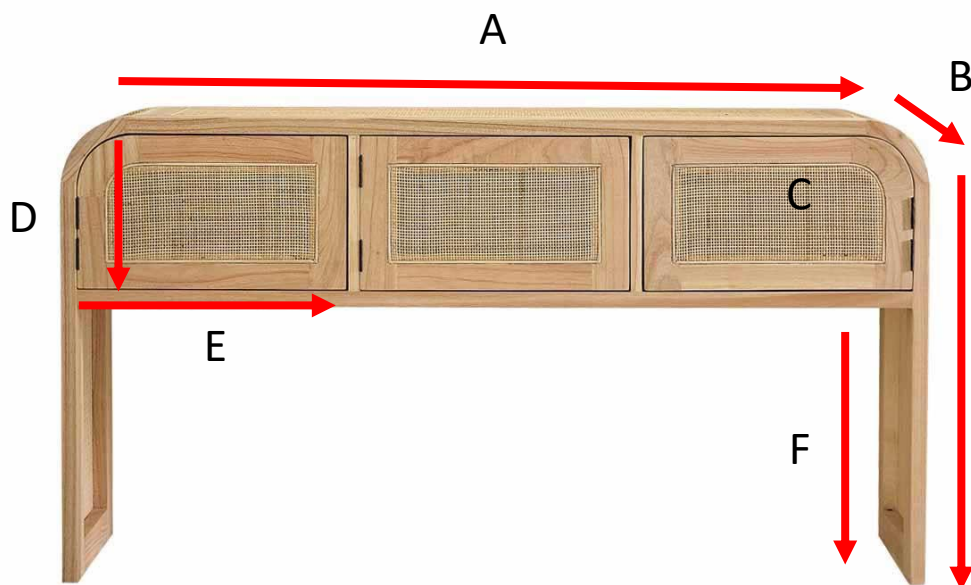

Console en bois de mindy et cannage 140 MAËL
Référence : **1316**

A = 140 cm

B = 35 cm

C = 75 cm

D = 25 cm

E = 43,6 cm

F = 45 cm

a = 149 cm

b = 44 cm

C = 84 cm